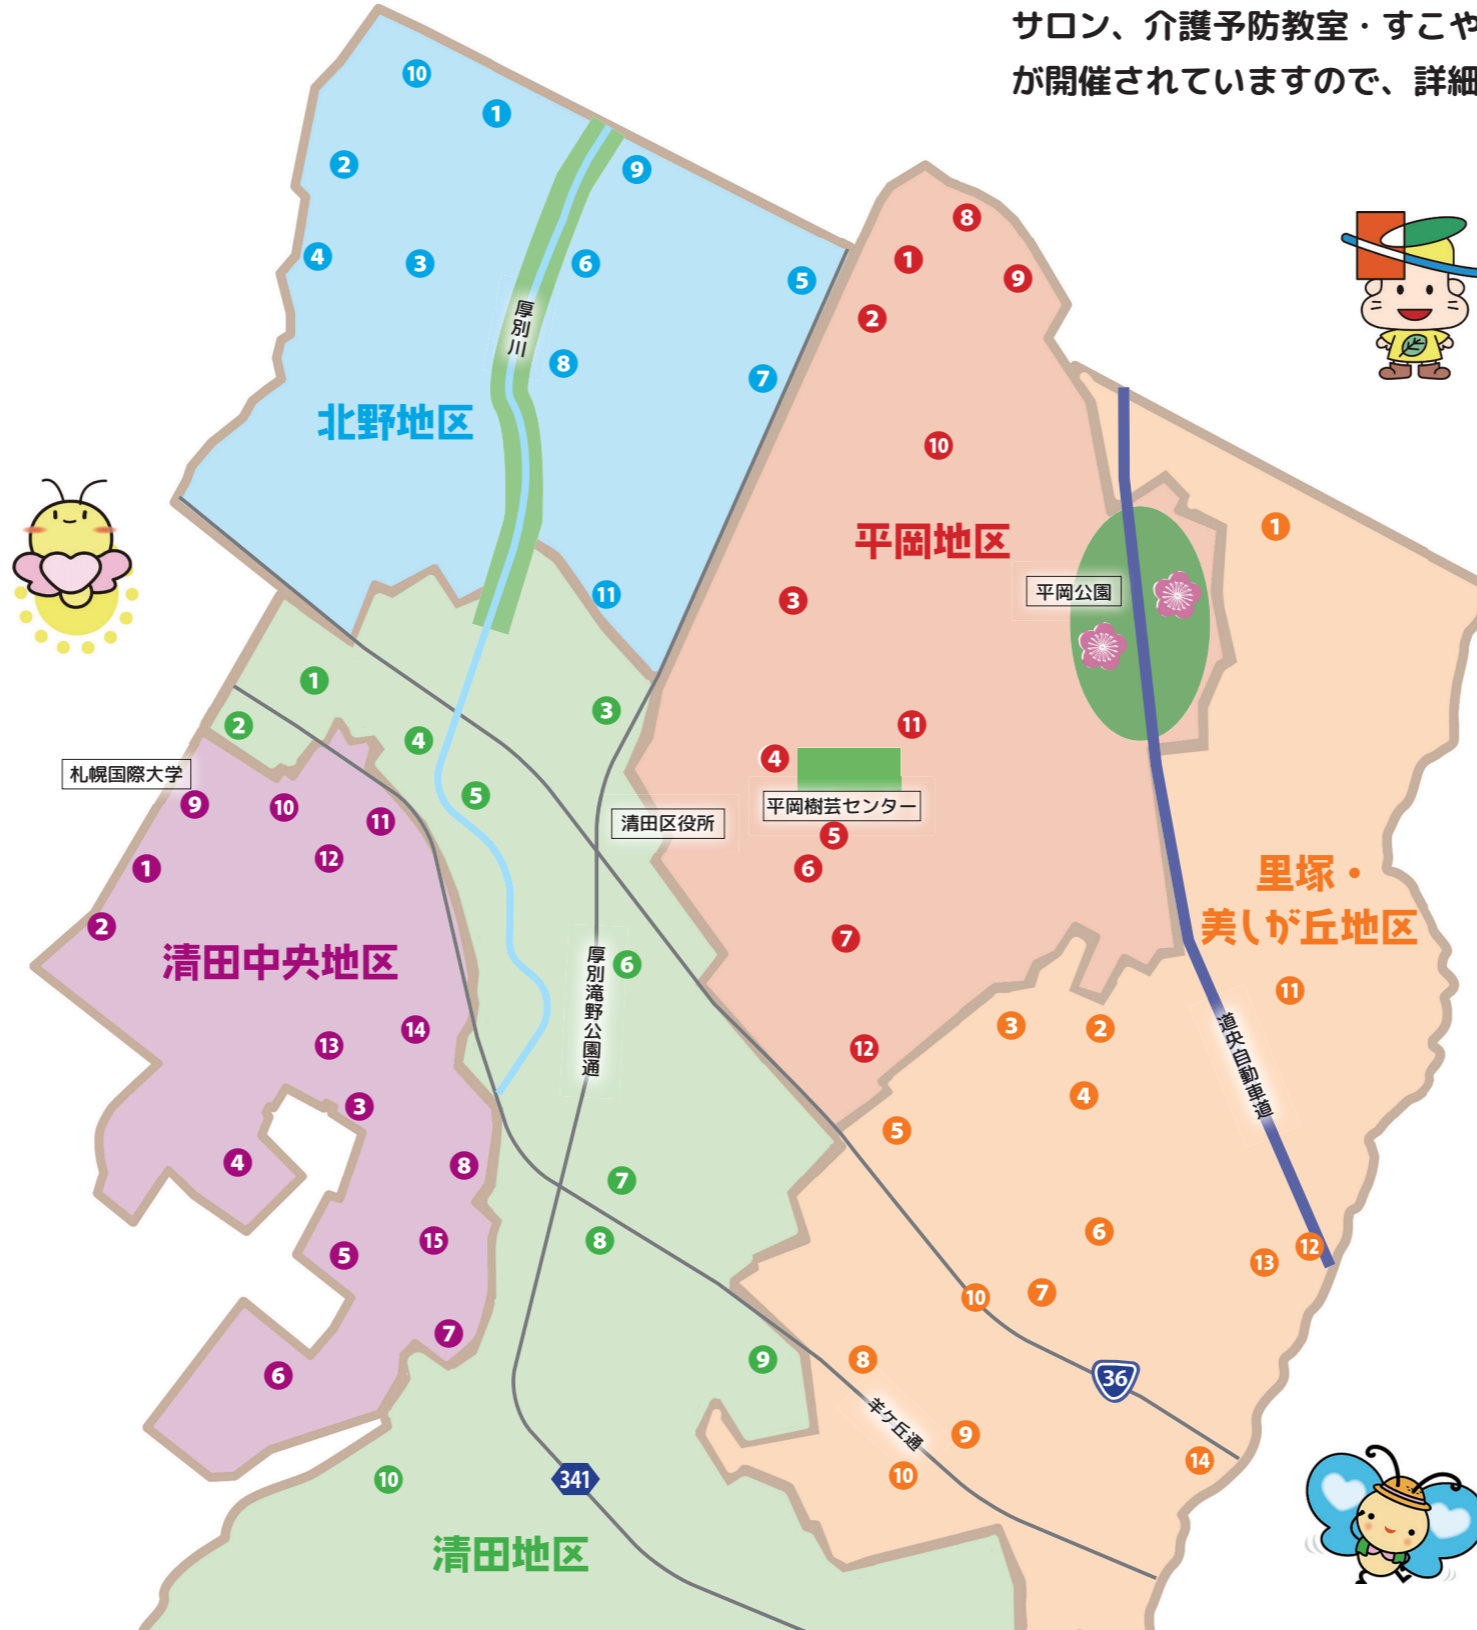

# 清田区 いまいきマップ

清田区には、いくつになっても活躍できるよう、健康づくり・仲間づくりの活動の場が提供されています。各会場では、老人クラブ、ふれあい・いきいきサロン、介護予防教室・すこやか倶楽部・自主活動グループ、認知症カフェ等が開催されていますので、詳細はお住いの「いきいきマップ」をご覧ください。

NO.	会場名 (住所)
1	ふれあいサロン(北野第二団地自治会内個人宅) (北野7条3丁目)
2	まきばサロン (北野6条1丁目13-25)
3	北野連合会館 (北野4条2丁目8-28)
4	朝日ヶ丘町内会館 (北野4条1丁目1)
5	北野会館 (北野6条5丁目3-16)
6	北野6条集会所 (北野6条4丁目1-12)
7	東北野会館 (北野4条5丁目4-55)
8	北野サントウン管理棟 (北野5条4丁目1)
9	特別養護老人ホーム清幌園 (北野7条4丁目8-25)
10	玉宝禅寺 (北野7条2丁目8-18)
11	八望台会館 (北野3条4丁目2-43)

NO.	会場名 (住所)
1	高齢者福祉総合施設神愛園清田 (清田6条1丁目1-30)
2	清田第五町内会館 (清田7条1丁目40-20)
3	清武館(清田元町町内会館) (清田7条2丁目16-18)
4	清田西町会館 (清田8条2丁目6-11)
5	清田南中央会館 (清田8条3丁目22-1)
6	清田南町会館 (清田10条4丁目2-1)
7	しんえい西自治会館 (真栄5条1丁目12-1)
8	清田高台町内会館 (清田7条4丁目3-60)
9	札幌国際大学 (清田4条1丁目4-1)
10	清田中央公園 (清田4条2丁目)
11	清田老人福祉センター (清田3条3丁目1-30)
12	清田中央会館 (清田4条2丁目10-1)
13	清田中央総合会館 (清田6条2丁目10-1)
14	ファミリータウン会館 (清田6条4丁目2-1)
15	清田緑町内会館 (真栄4条1丁目15-21)

NO.	会場名 (住所)
1	清田有楽町内会館 (清田2条2丁目1-30)
2	小規模多機能ホームふきのとう (清田3条1丁目1-18)
3	個人宅 (平岡1条2丁目)
4	エンブレム清田 (清田2条3丁目7-27)
5	アイシティ真栄集会所 (真栄1条1丁目4-27)

NO.	会場名 (住所)
6	真栄地区会館 (真栄2条2丁目1-57)
7	ケアタウン美しが丘デイサービスセンター (真栄3条2丁目23-20)
8	東光ストア真栄店2F (真栄4条2丁目1-48)
9	真栄団地町内会館 (真栄5条5丁目2-8)
10	アンデルセン福祉村内デイサービスセンターふるさと (真栄434番地6)

NO.	会場名 (住所)
1	ライブヒルズ町内会館 (平岡公園東3丁目11-1)
2	桂台会館 (里塚3条2丁目5-27)
3	日の丸団地町内会館 (里塚3条1丁目5-1)
4	ケアタウン徳洲会札幌南 (里塚2条2丁目4-21)
5	里塚中央会館 (里塚1条1丁目10-12)
6	美里町内会館 (里塚2条4丁目15-27)
7	市営里塚団地集会所 (里塚1条4丁目6)
8	羊ヶ丘通町内会館 (美しが丘3条5丁目5-15)
9	パシフィック美しが丘番館集会所 (美しが丘3条6丁目1)
10	美しが丘市営住宅集会所 (美しが丘4条6丁目4)
11	緑ヶ丘町内会館 (里塚緑ヶ丘10丁目4-17)
12	里塚記念会館 (里塚3条7丁目2-7)
13	美容室ジュリエット (里塚2条6丁目21-5)
14	里塚町内会館 (美しが丘1条8丁目7-3)